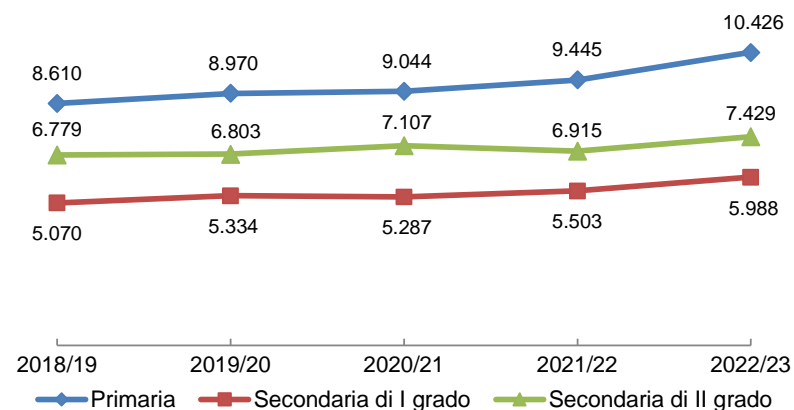

**Alunni stranieri iscritti in Liguria per ordine di scuola
a.s. 2018/19 - a.s. 2022/2023**

Fonte: OML – ALFA, Elaborazione su dati Ufficio di Statistica, Ministero dell'Istruzione e del Merito