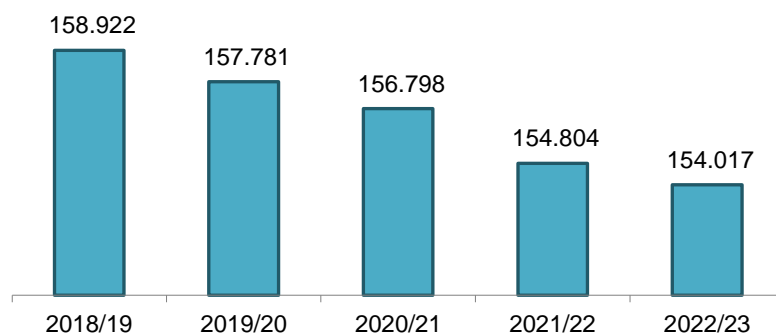

Scolarità

1. Primo ciclo di istruzione e scuola secondaria di secondo grado

In Liguria, nell'anno scolastico 2022/2023 gli studenti iscritti alla scuola primaria e alla secondaria di primo e di secondo grado sono 154.017 unità, in diminuzione dello 0,5% rispetto all'anno scolastico 2021/2022 (-787 unità).

Se confrontiamo gli iscritti dell'a.s. **2022/2023** con quelli del 2018/2019, la diminuzione è del 3,1% (-4.905 unità), con gli studenti che passano dalle 158.922 unità del 2018/2019 alle 154.017 unità del 2022/2023.

Nell'anno scolastico 2022/23 gli studenti risultano distribuiti come segue:

- il 40,1%¹ nelle scuole secondarie di secondo grado (61.693 unità);
- il 35,8% nella scuola primaria (55.063 unità);
- il 24,2% frequenta le scuole secondarie di primo grado (37.261 unità).

**Isritti in Liguria alla scuola
primaria e secondaria di I e II grado**
anni scolastici dal 2018/19 al 2022/23

Fonte: OML – ALFA Elaborazione su dati Ufficio di Statistica Ministero dell'Istruzione e del Merito